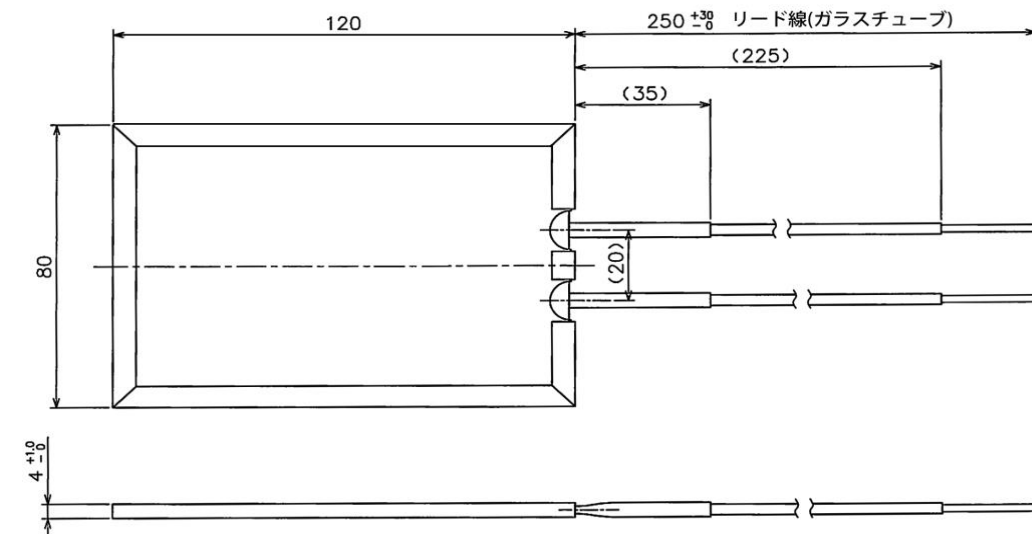

プレートヒーター 形状図

SH1100LT

SH1120LT

SH1350LT

SH1400LT

SH1600LT

SH1150LT

SH1060LT

SH2250LT

SH2300LT