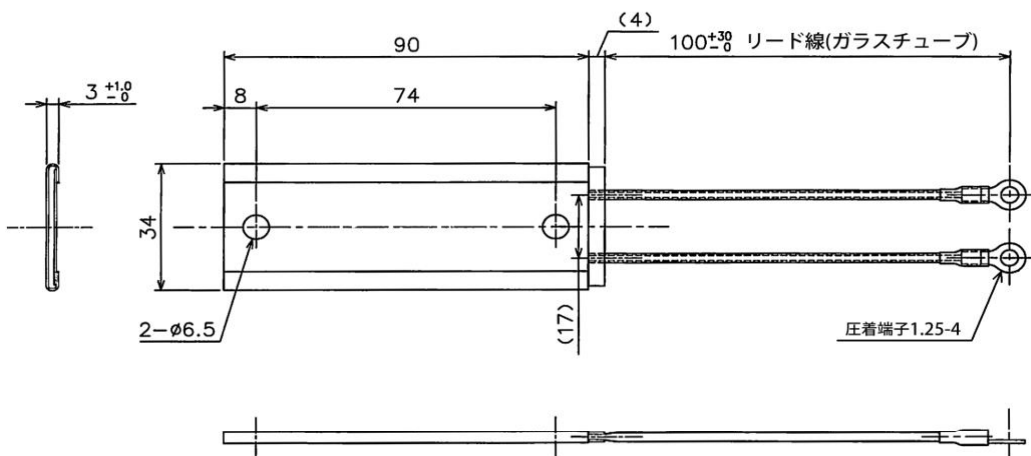

プレートヒーター 形状図

SH1100LT

SH1120LT

SH1350LT

SH1400LT

SH1600LT

SH1150LT

SH1060LT

SH2250LT

SH2300LT