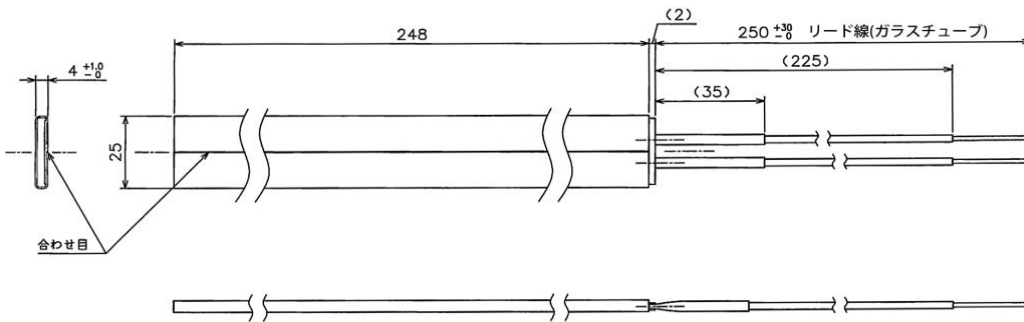

プレートヒーター 形状図

SH1100LT

SH1120LT

SH1350LT

SH1400LT

SH1600LT

SH1150LT

SH1060LT

SH2250LT

SH2300LT