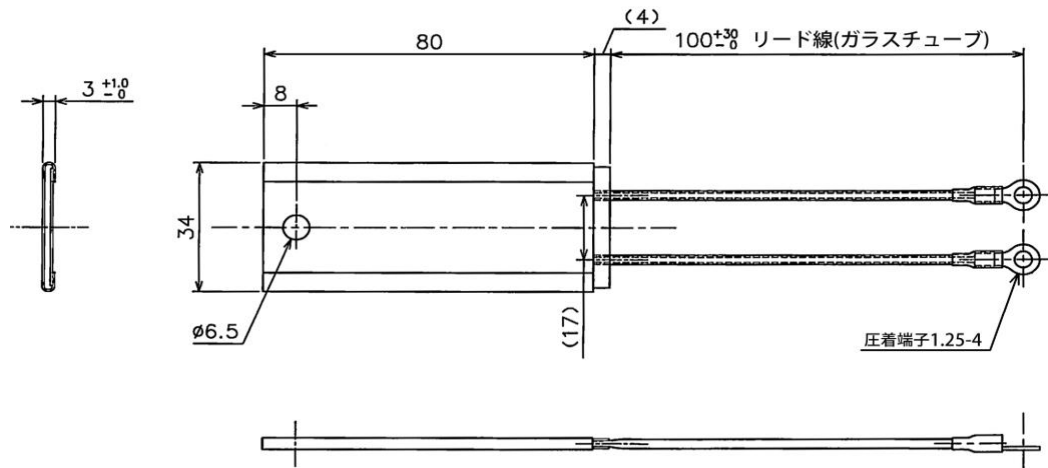

プレートヒーター 形状図

SH1100LT

SH1120LT

SH1350LT

SH1400LT

SH1600LT

SH1150LT

SH1060LT

SH2250LT

SH2300LT