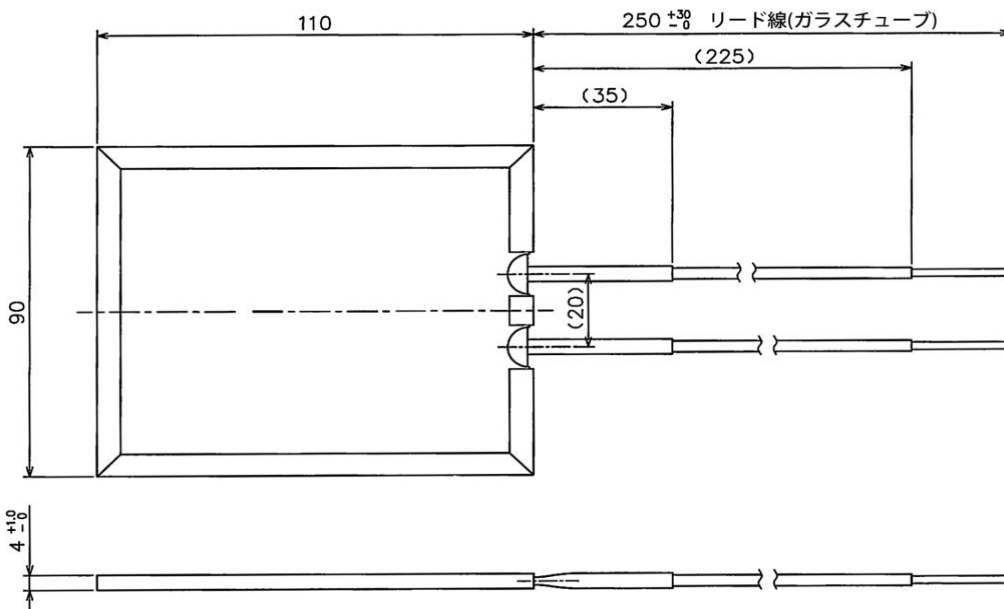

プレートヒーター 形状図

SH1100LT

SH1120LT

SH1350LT

SH1400LT

SH1600LT

SH1150LT

SH1060LT

SH2250LT

SH2300LT